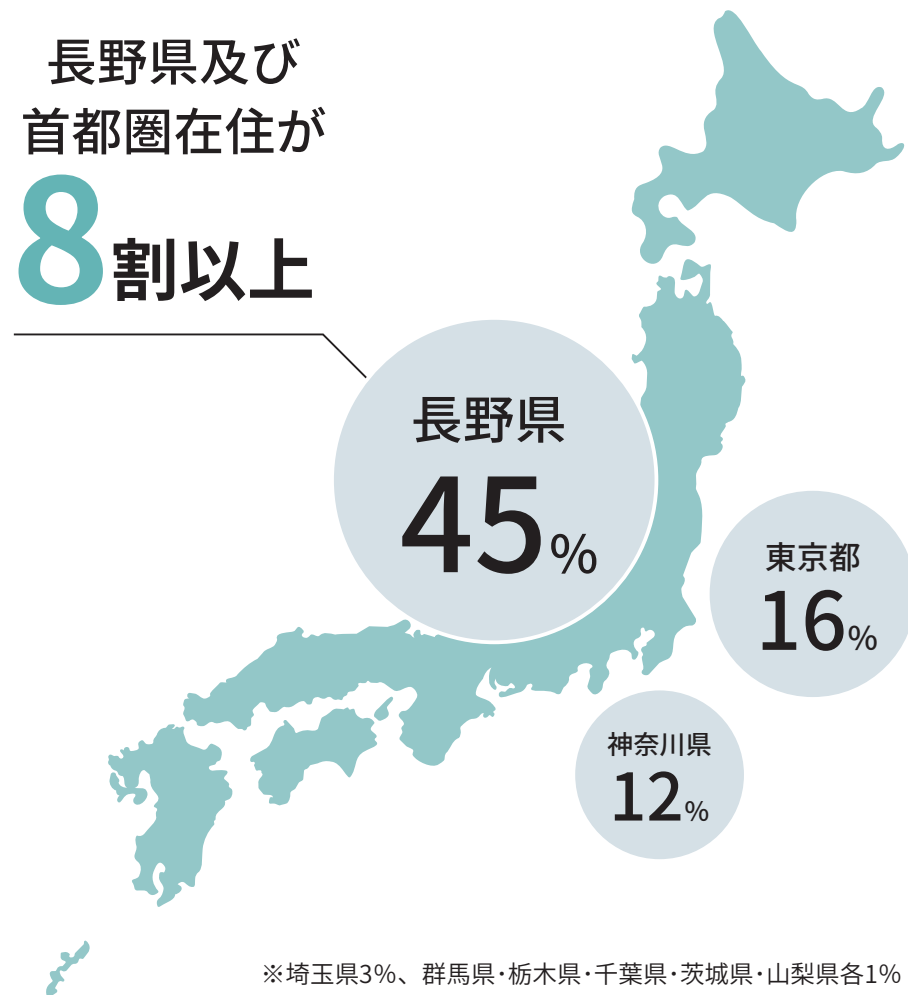

#キッズ

## 20年に渡り、信州人に親しまれているブランドです

月間利用者

約 **15** 万人

月間アクセス

約 **35** 万PV

本誌発行部数

約 **2** 万部

月刊誌売り上げ長野県No.1の「長野Komachi」の姉妹サイトとして誕生した「Web Komachi」。

本誌「長野Komachi」掲載記事のほか、Web編集部が独自に取材した

グルメレポートやイベント情報など長野県を楽しむためのコンテンツを配信しています。

長野県に在住しているユーザー、長野県内の情報を求めるユーザーにリーチできるメディアです。  
20代～50代の男女に、スマートフォンを通じて、幅広く読まれています。

STERN GELATO FACTORY (シュテルンジェラートファクトリー)

- 住所  
長野県安曇野市三郷温5907-2 HAMAフラワーパーク安曇野内
- 電話  
0263-88-7020
- 営業時間  
10時～18時
- 定休  
火曜
- 席数  
12席
- 駐車場  
120台（共用）
- 備考  
カード可、電子マネー可
- HP  
<https://stern-1.com/>
- 地図等（デリコマ）  
<https://www.deli-koma.com/dk/shop/?clid=1015275>