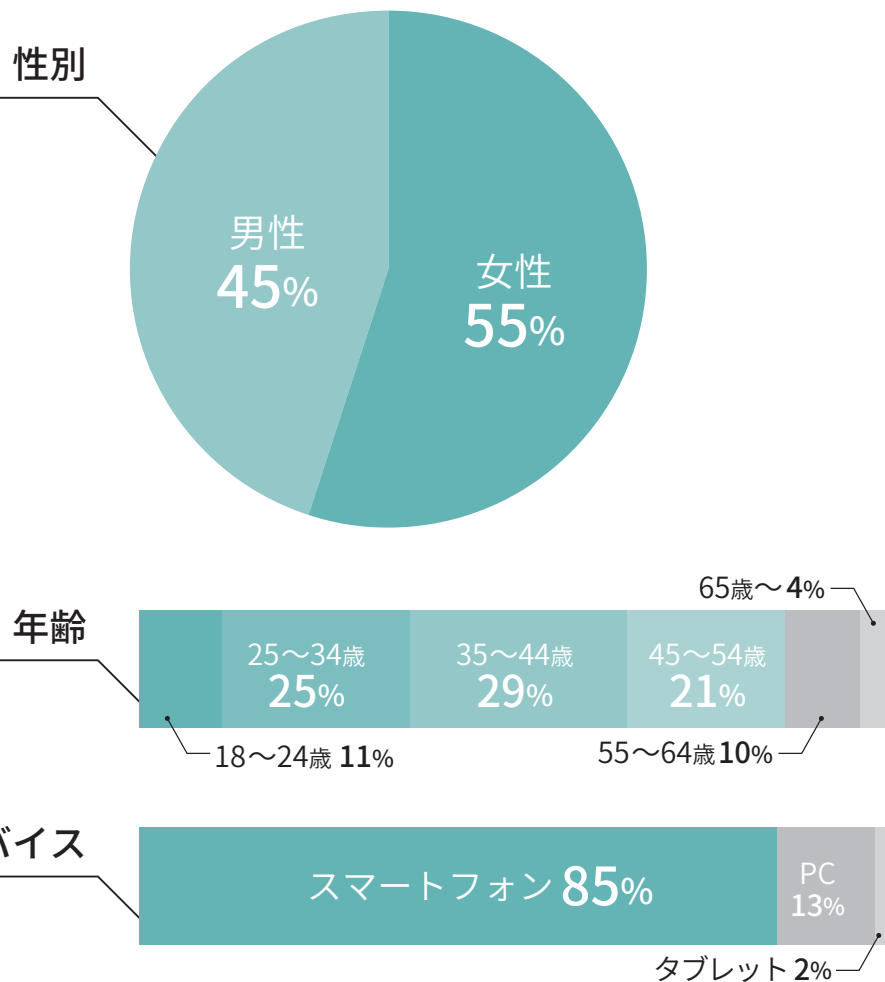

長野県に在住しているユーザー、長野県内の情報を求めるユーザーにリーチできるメディアです。
20代～50代の男女に、スマートフォンを通じて、幅広く読まれています。